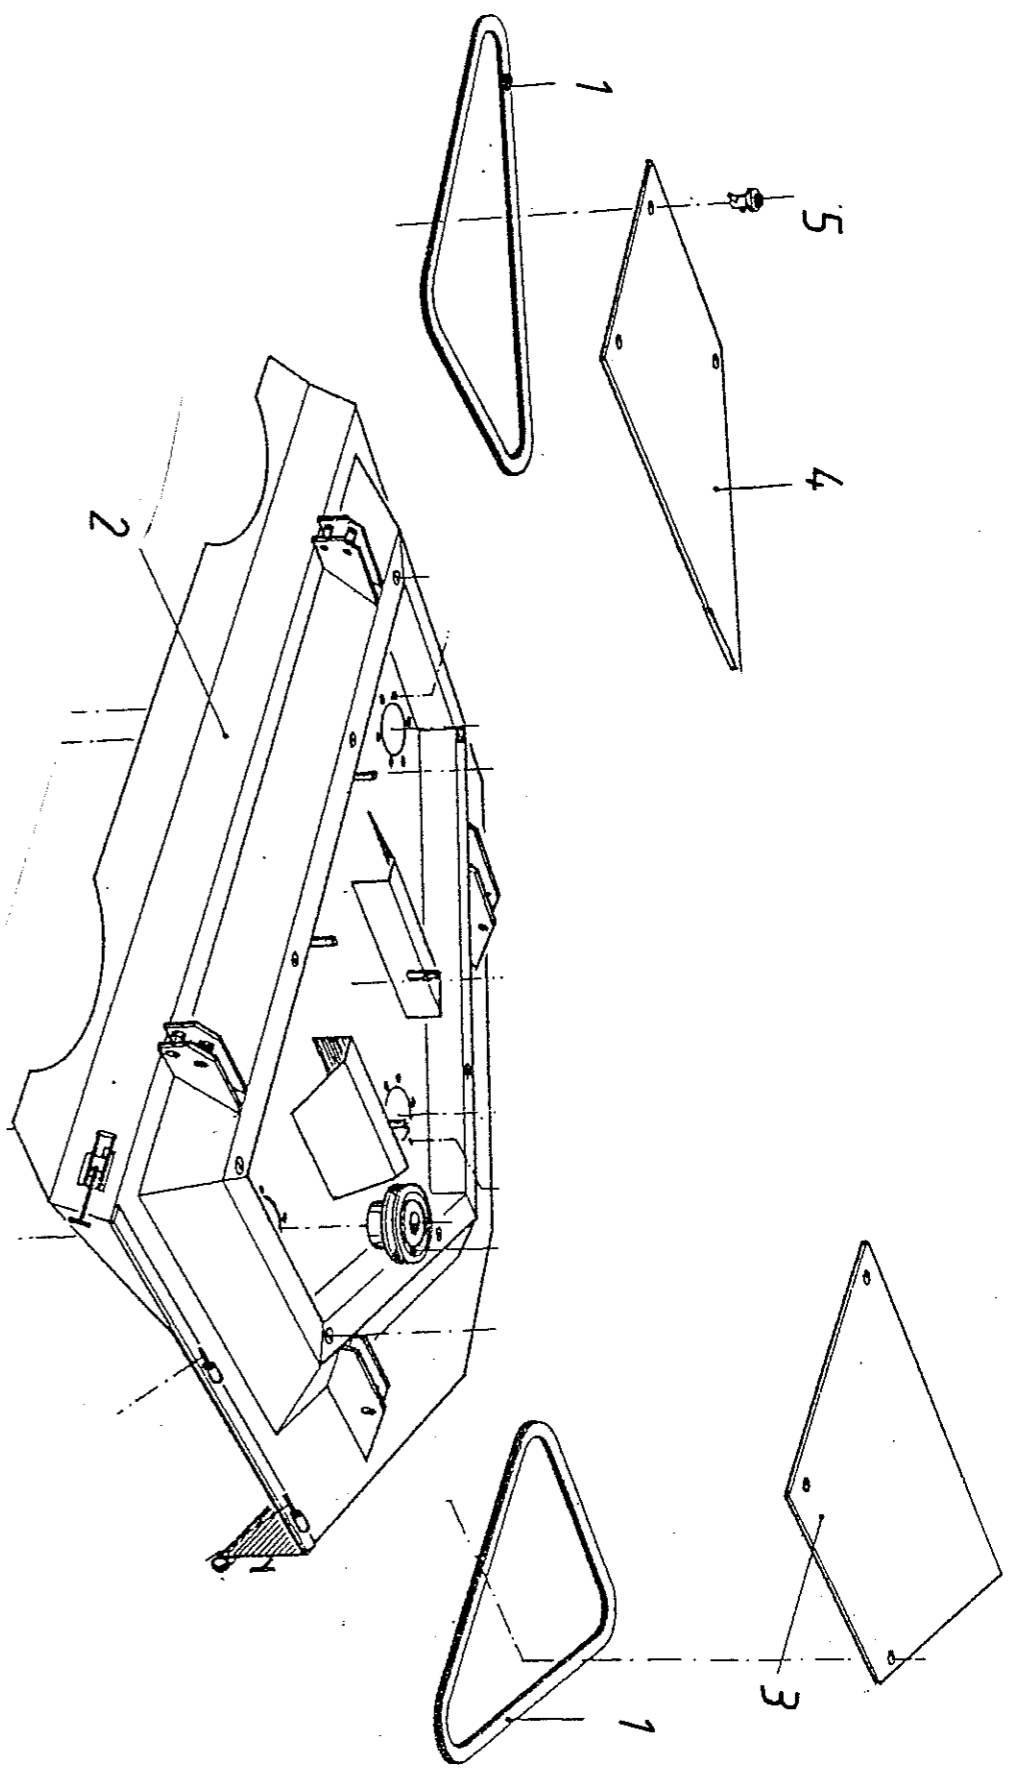

CIRKELMAAIERS

PICCOLO 180 DRIEPUNTS

PICCOLO

Votex b.v.

Frame Piccolo 180 Driepunts

Pos.no.	Votex-no	Aantal	Omschrijving
1	19.06.209	2	V-snaar XPB 2000
2	50.01.040	1	Frame
3	50.02.080	1	Deksel Rechts
4	50.02.090	1	Deksel Links
5	20.01.050	12	Snelsluiting

Driepuntophanging Piccolo 180

Pos.no.	Votex-no	Aantal	Omschrijving
1	10.02.152	2	Bout M12x30
2	10.04.124	1	BoutM10x45
3	10.04.162	1	Bout M12x80
4	11.05.010	1	Borgmoer M10
5	11.05.012	1	Borgmoer 12
6	12.11.012	2	Sluitring M12
7	12.11.020	2	Sluitring M20
8	12.11.030	2	Sluitring M30
9	14.10.040	2	Spanstift 6x40
10	14.10.050	2	Spanstift 6x50
11	20.01.039	3	Borpen
12	20.06.013	1	Balansrol
13	20.07.033	1	Stalkabel
14	50.03.216	1	Driepuntsframe
15	50.03.020	1	Topstangpen
16	50.03.030	2	Hefarmpen
17	50.03.041	1	Rollhouder
19	50.03.220	1	As
20	50.05.180	2	Wielophanging