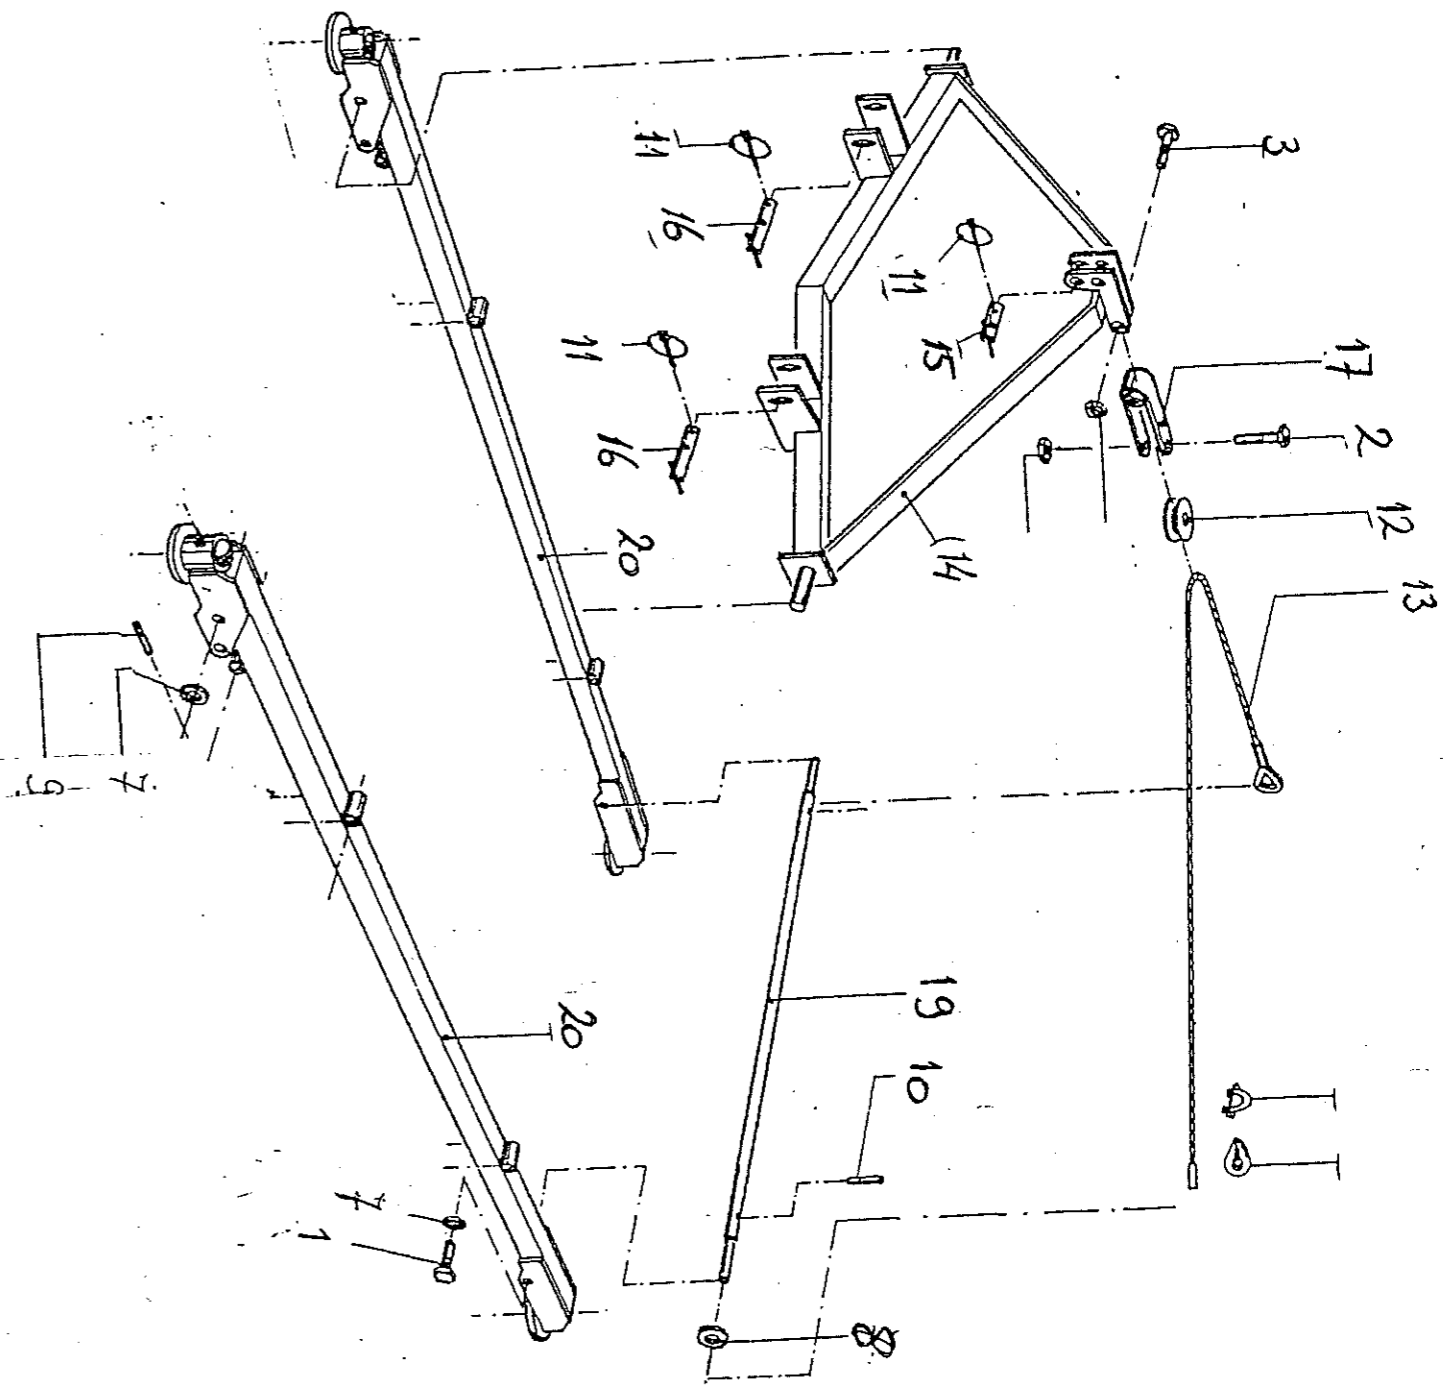

CIRKELMAAIERS

PICCOLO 180 DRIEPUNTS

PICCOLO

Votex b.v.

Frame Piccolo 180 Driepunts

Pos.no.	Votex-no	Aantal	Omschrijving
1	19.06.209	2	V-snaar XPB 2000
2	50.01.040	1	Frame
3	50.02.080	1	Deksel Rechts
4	50.02.090	1	Deksel Links
5	20.01.050	12	Snelsluiting

Driepuntophanging Piccolo 180

Pos.no.	Votex-no	Aantal	Omschrijving
1	10.02.152	2	Bout M12x30
2	10.04.124	1	BoutM10x45
3	10.04.162	1	Bout M12x80
4	11.05.010	1	Borgmoer M10
5	11.05.012	1	Borgmoer 12
6	12.11.012	2	Sluitring M12
7	12.11.020	2	Sluitring M20
8	12.11.030	2	Sluitring M30
9	14.10.040	2	Spanstift 6x40
10	14.10.050	2	Spanstift 6x50
11	20.01.039	3	Borpen
12	20.06.013	1	Balansrol
13	20.07.033	1	Stalkabel
14	50.03.216	1	Driepuntsframe
15	50.03.020	1	Topstangpen
16	50.03.030	2	Hefarmpen
17	50.03.041	1	Rollhouder
19	50.03.220	1	As
20	50.05.180	2	Wielophanging

WIELOPHANGING PICCOLO 02-101

Wielophanging Piccolo 180

Pos.no.	Votex-no	Aantal	Omschrijving
1	10.04.170	2	Bout M12x150
2	10.04.215	4	Bout 16x90
3	11.02.012	2	Moet M12
4	12.11.016	4	Sluitring M16
5	18.04.004	4	Kogellager 6203-RS1
6	18.15.055	4	Glycodurbus
7	18.15.063	2	Glycodurschijf
8	20.01.039	2	Borgpen
9	20.03.001	2	Smeerlippel
12	50.05.110	8	Stelling
13	50.05.120	2	Wielvork
14	50.10.010	2	Wiel kpl met massieve band
16	50.10.030	2	Lagerbus
17	50.10.040	2	Afstandsbus