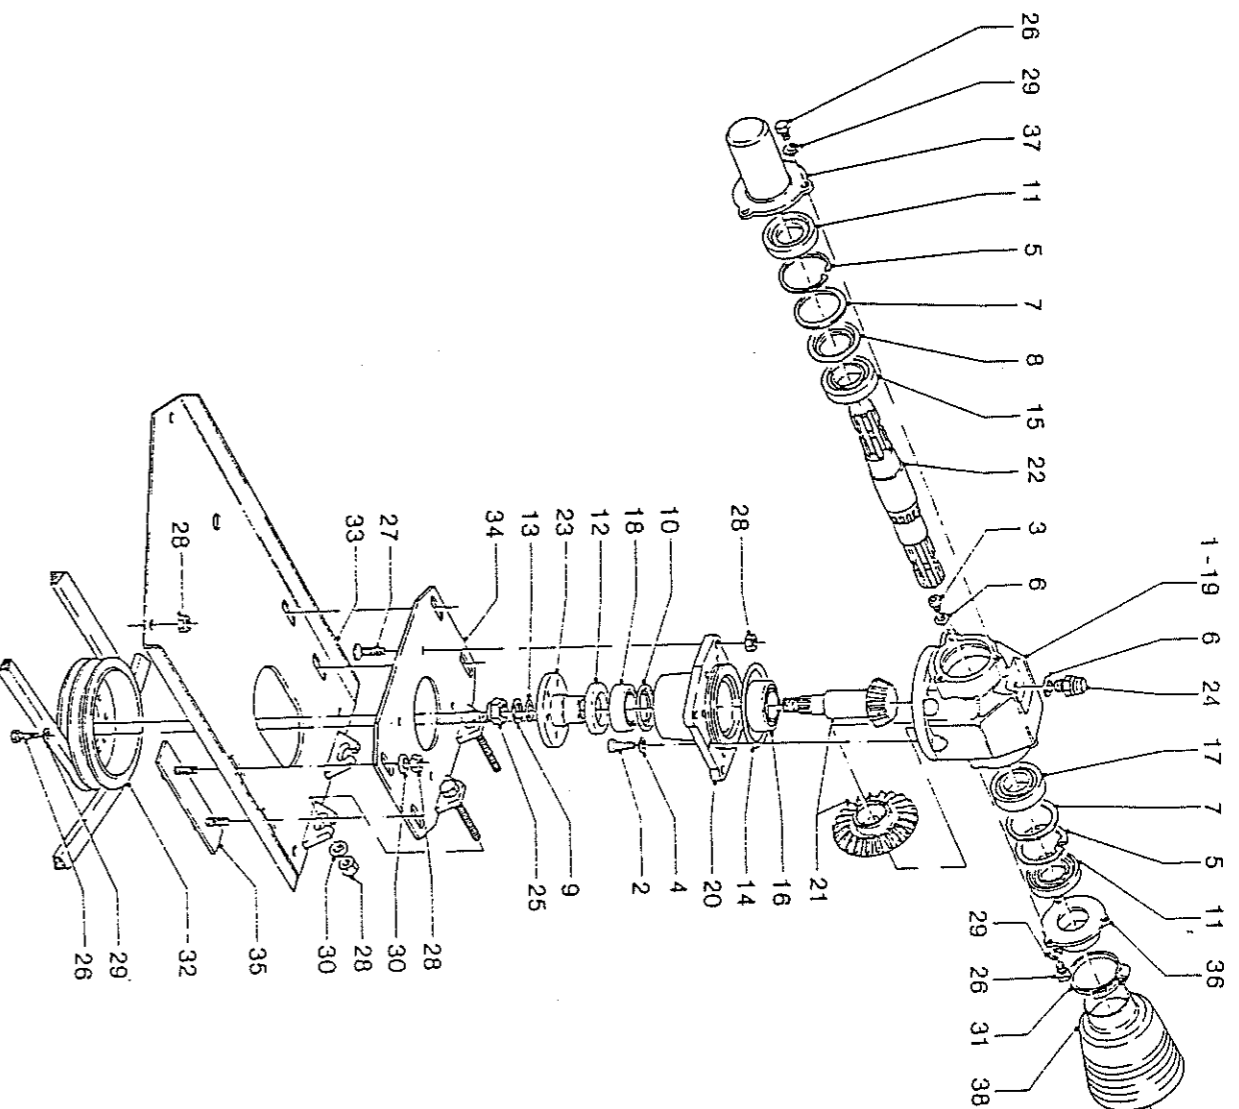

CIRKELMAAIERS

PICCOLO 180 DRIEPUNTS

PICCOLO

Votex b.v.

Frame Piccolo 180 Driepunts

Pos.no.	Votex-no	Aantal	Omschrijving
1	19.06.209	2	V-snaar XPB 2000
2	50.01.040	1	Frame
3	50.02.080	1	Deksel Rechts
4	50.02.090	1	Deksel Links
5	20.01.050	12	Snelsluiting

Driepuntophanging Piccolo 180

Pos.no.	Votex-no	Aantal	Omschrijving
1	10.02.152	2	Bout M12x30
2	10.04.124	1	BoutM10x45
3	10.04.162	1	Bout M12x80
4	11.05.010	1	Borgmoer M10
5	11.05.012	1	Borgmoer 12
6	12.11.012	2	Sluitring M12
7	12.11.020	2	Sluitring M20
8	12.11.030	2	Sluitring M30
9	14.10.040	2	Spanstift 6x40
10	14.10.050	2	Spanstift 6x50
11	20.01.039	3	Borpen
12	20.06.013	1	Balansrol
13	20.07.033	1	Stalkabel
14	50.03.216	1	Driepuntsframe
15	50.03.020	1	Topstangpen
16	50.03.030	2	Hefarmpen
17	50.03.041	1	Rollhouder
19	50.03.220	1	As
20	50.05.180	2	Wielophanging

WIELOPHANGING PICCOLO 02-101

Wielophanging Piccolo 180

Pos.no.	Votex-no	Aantal	Omschrijving
1	10.04.170	2	Bout M12x150
2	10.04.215	4	Bout 16x90
3	11.02.012	2	Moet M12
4	12.11.016	4	Sluitring M16
5	18.04.004	4	Kogellager 6203-RS1
6	18.15.055	4	Glycodurbus
7	18.15.063	2	Glycodurschijf
8	20.01.039	2	Borgpen
9	20.03.001	2	Smeerlippel
12	50.05.110	8	Stelling
13	50.05.120	2	Wielvork
14	50.10.010	2	Wiel kpl met massieve band
16	50.10.030	2	Lagerbus
17	50.10.040	2	Afstandsbus