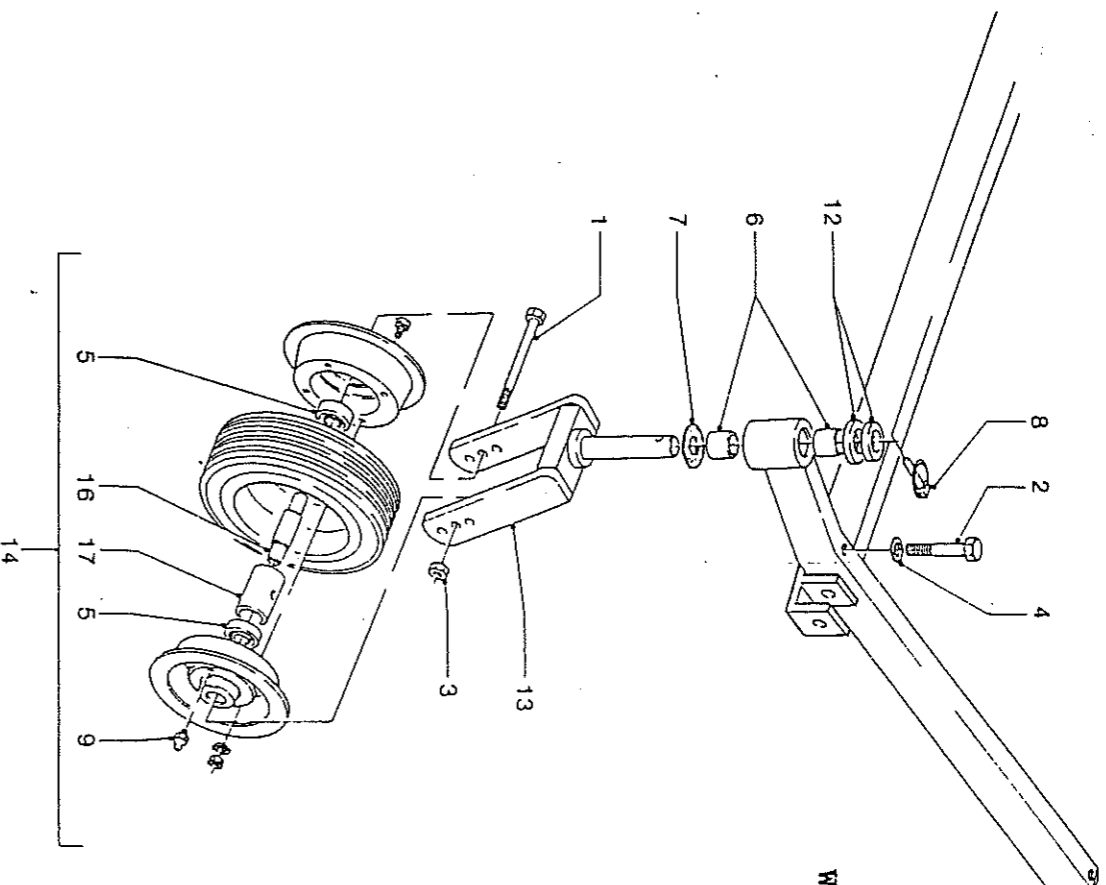

CIRKELMAAIERS

PICCOLO 180 DRIEPUNTS

PICCOLO

Votex b.v.

Frame Piccolo 180 Driepunts

Pos.no.	Votex-no	Aantal	Omschrijving
1	19.06.209	2	V-snaar XPB 2000
2	50.01.040	1	Frame
3	50.02.080	1	Deksel Rechts
4	50.02.090	1	Deksel Links
5	20.01.050	12	Snelsluiting

Driepuntophanging Piccolo 180

Pos.no.	Votex-no	Aantal	Omschrijving
1	10.02.152	2	Bout M12x30
2	10.04.124	1	BoutM10x45
3	10.04.162	1	Bout M12x80
4	11.05.010	1	Borgmoer M10
5	11.05.012	1	Borgmoer 12
6	12.11.012	2	Sluitring M12
7	12.11.020	2	Sluitring M20
8	12.11.030	2	Sluitring M30
9	14.10.040	2	Spanstift 6x40
10	14.10.050	2	Spanstift 6x50
11	20.01.039	3	Borpen
12	20.06.013	1	Balansrol
13	20.07.033	1	Stalkabel
14	50.03.216	1	Driepuntsframe
15	50.03.020	1	Topstangpen
16	50.03.030	2	Hefarmpen
17	50.03.041	1	Rollhouder
19	50.03.220	1	As
20	50.05.180	2	Wielophanging

WIELOPHANGING PICCOLO 02-101

Wielophanging Piccolo 180

Pos.no.	Votex-no	Aantal	Omschrijving
1	10.04.170	2	Bout M12x150
2	10.04.215	4	Bout 16x90
3	11.02.012	2	Moet M12
4	12.11.016	4	Sluitring M16
5	18.04.004	4	Kogellager 6203-RS1
6	18.15.055	4	Glycodurbus
7	18.15.063	2	Glycodurschijf
8	20.01.039	2	Borgpen
9	20.03.001	2	Smeerlippel
12	50.05.110	8	Stelling
13	50.05.120	2	Wielvork
14	50.10.010	2	Wiel kpl met massieve band
16	50.10.030	2	Lagerbus
17	50.10.040	2	Afstandsbus