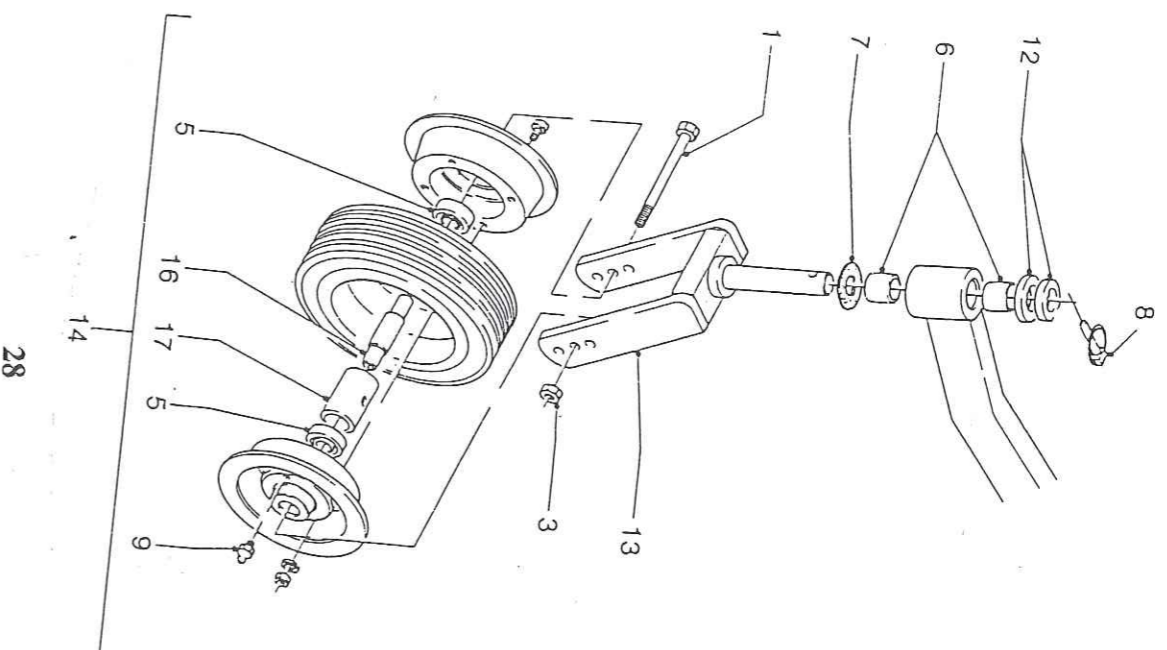

Wielen Piccolo 180 Kubota 03-101

Pos no.	Art.no.	Aantal	Omschrijving
1	1034170	2	Zk bout M12x150
3	1102012	2	Moer M12
5	1804004	4	Kogellager 6203-RS1
6a	1815055	2	Glijlager
6b	1815056	2	Glijlager
7	1815063	2	Axiale schijf
8	2001039	2	Borpen 8mm
9	2003001	2	Smeernippel M6-SH1
12a	5005110	7	Stelling 10mm
13	5005120	2	Wielvork
14	5010010	2	Wiel kpl m/massieve band
16	5010030	2	Lagerbus
17	5010040	2	Afstandbus

Wielen Piccolo 180 Kubota 03-101