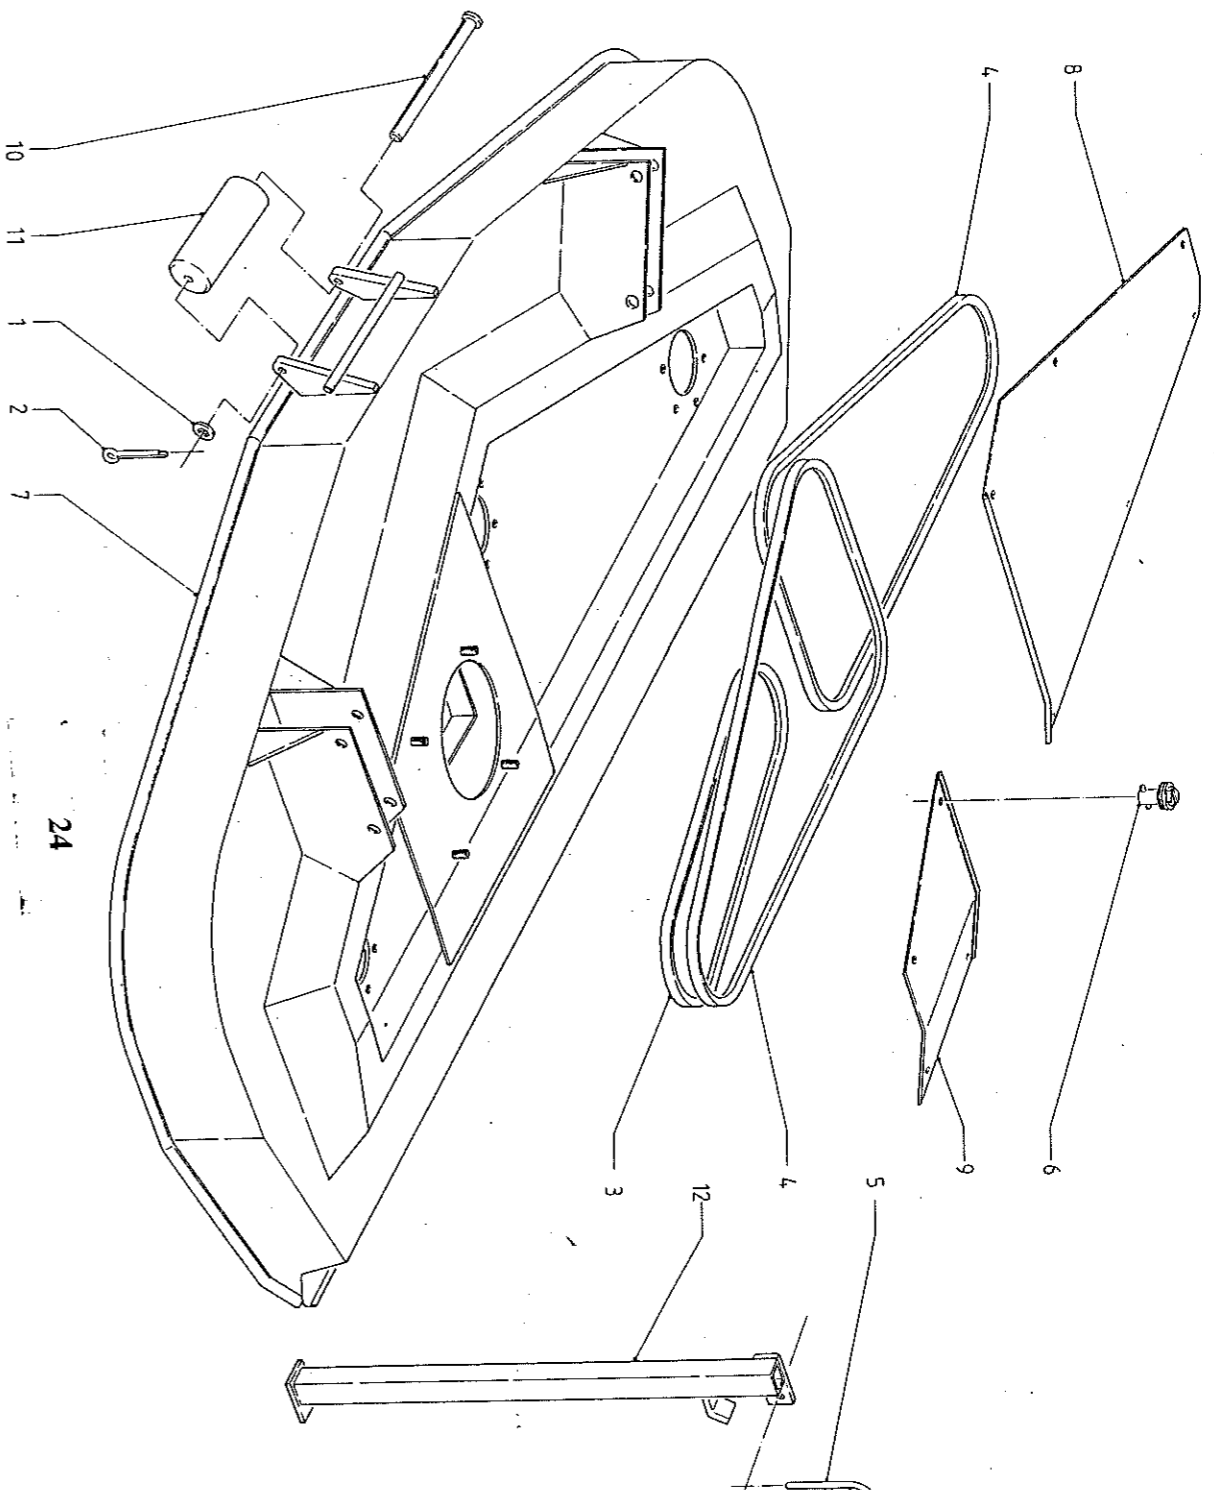

CIRKELMAAIERS

Piccolo 180 front Kubota F3060

PICCOLO

VOTEX B.V.

Vervangt alle voorgaand geleverde onderdelenboeken (April 1997)

Frame Piccolo 180 Kubota 01-101

Pos.no	Votex no	Aantal	Omschrijving
1	12.11.012	1	Sluitring M12 Din 125
2	14.27.025	1	Splitpen 4mm x 35
3	19.06.208	1	V-snaar XPB 1250
4	19.06.209	2	V-snaar XPB 2000
5	20.01.004	1	Borgveer 4 mm
6	20.01.050	1	Snelsluiting
7	50.01.030	1	Frame Piccolo 180 Kubota
8	50.02.060	1	Afdeklplaat Rechts
9	50.02.070	1	Afdeklplaat Links
10	50.08.011	1	Pen
11	50.08.021	1	Rol
12	50.08.040	1	Ondersteuningskoker

Frame Piccolo Kubota 01-101

Ophanging Piccolo 180 Kubota 02-101

Ophanging Piccolo 180 Kubota 02-101

Pos.no	Votex no.	Aantal	Omschrijving	Pos.no	Votex no.	Aantal	Omschrijving
1	10.04.214	4	Zk bout M16x80	25a	50.03.196	1	Hoogteverstelling kpl Rechts
2	10.02.016	4	Moer M16	25b	50.03.200	1	Hoogteverstelling kpl Links
3	11.05.010	1	Borgmoer M10	26	50.03.203	2	Pen
4	11.05.016	4	Borgmoer M16	27	50.03.206	2	Hoogteverstelling onder
5	12.11.027	2	Sluitring M27	28	50.05.172	1	Wielophanging
6	14.09.050	2	Spansstift	31	50.03.139	2	Pen
7	18.15.064	4	Glijlager				
8	20.01.004	2	Borgpen				
9	20.01.039	2	Borgpen				
10	20.01.088	2	Borgpen				
11	20.01.096	2	Dop				
12	20.01.113	2	Veer				
13	20.03.003	2	Smeerriepel M8 SH1				
14	20.03.004	2	Smeerriepel M8 SH2				
15	20.04.032	1	Aanslagdemper				
16	50.03.093	2	Buis				
17	50.03.096	2	Instelbus				
18	50.03.100	2	Steunring (Rubber / kunststof)				
19	50.03.213	2	Pen				
20	50.03.126	1	Hefarm Rechts				
21	50.03.130	1	Hefarm Links				
22	50.03.136	2	Hoogteverstelling boven				
23	50.03.143	1	Blokkeerring Rechts				
24	50.03.146	1	Blokkeerring Links				