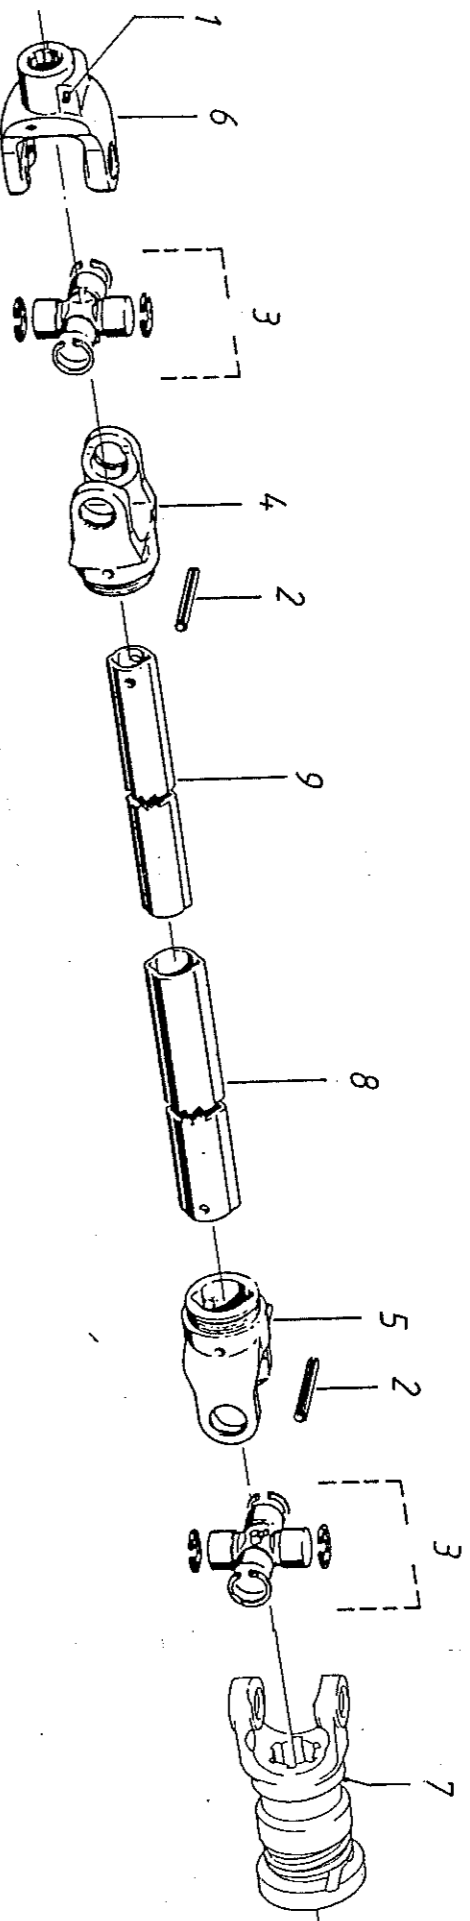

Kruiskoppelingas Piccolo 180 Kubota 07-102

36

Kruiskoppelingas Piccolo 180 Kubota 07-102

Pos.no	Vorex no.	Aantal	Omschrijving
	27.01.067	1	Kruiskoppelingas compleet
1a	10.04.097	1	Bout M8x55
1b	11.05.008	1	Borgmoer M8
2	14.12.050	1	Spanbus 8x50
3	27.10.128	1	kruisstuk kpl
4	27.10.130	1	Gaffel
5	27.10.133	1	Gaffel
6	27.10.158	1	Gaffel
7	27.10.159	1	Gaffel
8	27.10.214	1	Buitenbuis speciaal geprepareerd
9	27.10.314	1	Binnenbuis speciaal geprepareerd

37

VOTEX b.v.

Groen 2, 6666 LP Heteren
tel. 026 4790600