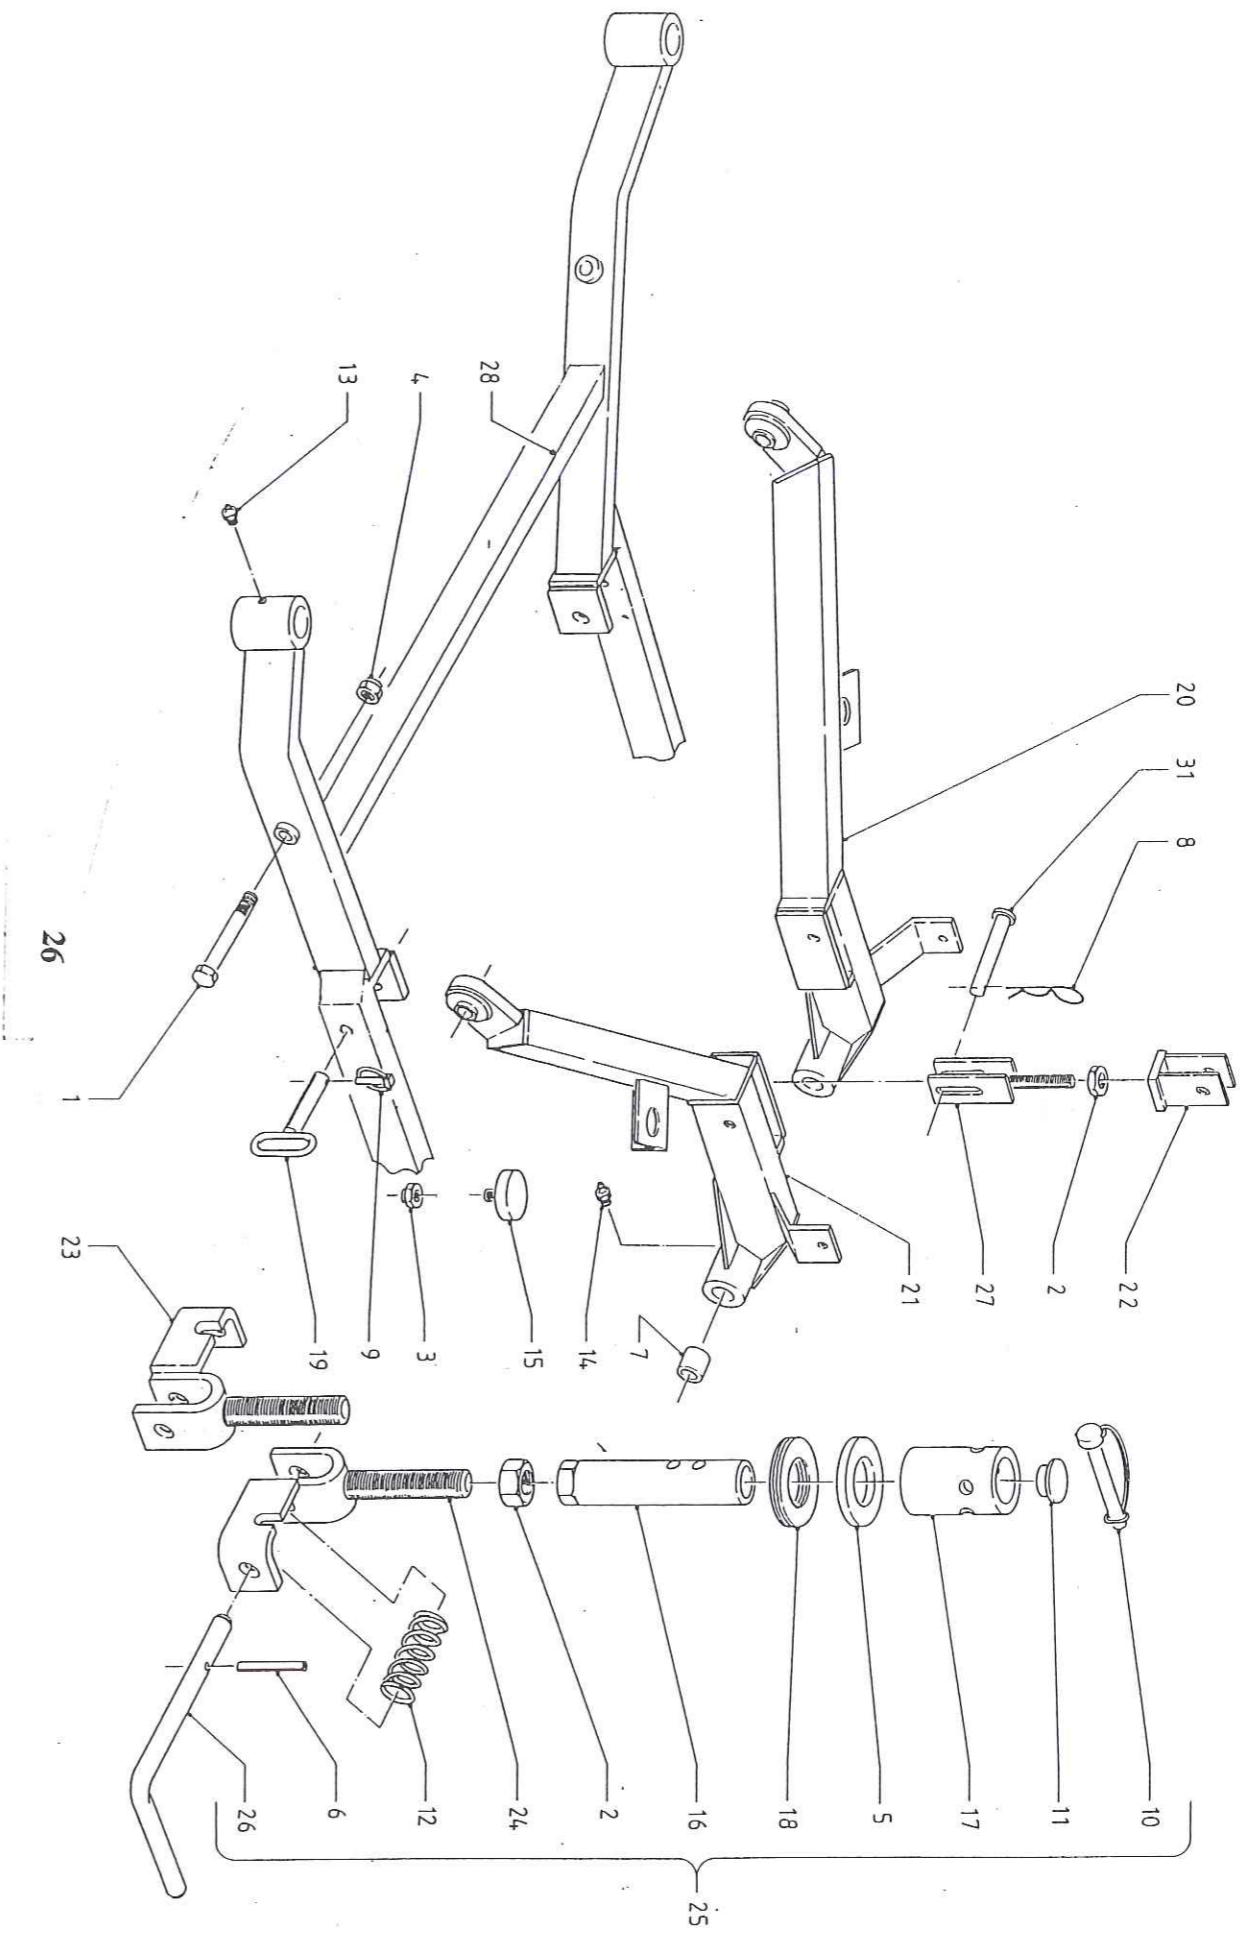

CIRKELMAAIERS

Piccolo 180 front Kubota F3060

PICCOLO

VOTEX B.V.

Vervangt alle voorgaand geleverde onderdelenboeken (April 1997)

Frame Piccolo 180 Kubota 01-101

Pos.no	Votex no	Aantal	Omschrijving
1	12.11.012	1	Sluitring M12 Din 125
2	14.27.025	1	Splitpen 4mm x 35
3	19.06.208	1	V-snaar XPB 1250
4	19.06.209	2	V-snaar XPB 2000
5	20.01.004	1	Borgveer 4 mm
6	20.01.050	1	Snelsluiting
7	50.01.030	1	Frame Piccolo 180 Kubota
8	50.02.060	1	Afdeklplaat Rechts
9	50.02.070	1	Afdeklplaat Links
10	50.08.011	1	Pen
11	50.08.021	1	Rol
12	50.08.040	1	Ondersteuningskoker

Frame Piccolo Kubota 01-101

Ophanging Piccolo 180 Kubota 02-101

Ophanging Piccolo 180 Kubota 02-101

Pos.no	Votex no.	Aantal	Omschrijving	Pos.no	Votex no.	Aantal	Omschrijving
1	10.04.214	4	Zk bout M16x80	25a	50.03.196	1	Hoogteverstelling kpl Rechts
2	10.02.016	4	Moer M16	25b	50.03.200	1	Hoogteverstelling kpl Links
3	11.05.010	1	Borgmoer M10	26	50.03.203	2	Pen
4	11.05.016	4	Borgmoer M16	27	50.03.206	2	Hoogteverstelling onder
5	12.11.027	2	Sluitring M27	28	50.05.172	1	Wielophanging
6	14.09.050	2	Spansstift	31	50.03.139	2	Pen
7	18.15.064	4	Glijlager				
8	20.01.004	2	Borgpen				
9	20.01.039	2	Borgpen				
10	20.01.088	2	Borgpen				
11	20.01.096	2	Dop				
12	20.01.113	2	Veer				
13	20.03.003	2	Smeerriepel M8 SH1				
14	20.03.004	2	Smeerriepel M8 SH2				
15	20.04.032	1	Aanslagdemper				
16	50.03.093	2	Buis				
17	50.03.096	2	Instelbus				
18	50.03.100	2	Steunring (Rubber / kunststof)				
19	50.03.213	2	Pen				
20	50.03.126	1	Hefarm Rechts				
21	50.03.130	1	Hefarm Links				
22	50.03.136	2	Hoogteverstelling boven				
23	50.03.143	1	Blokkeerring Rechts				
24	50.03.146	1	Blokkeerring Links				