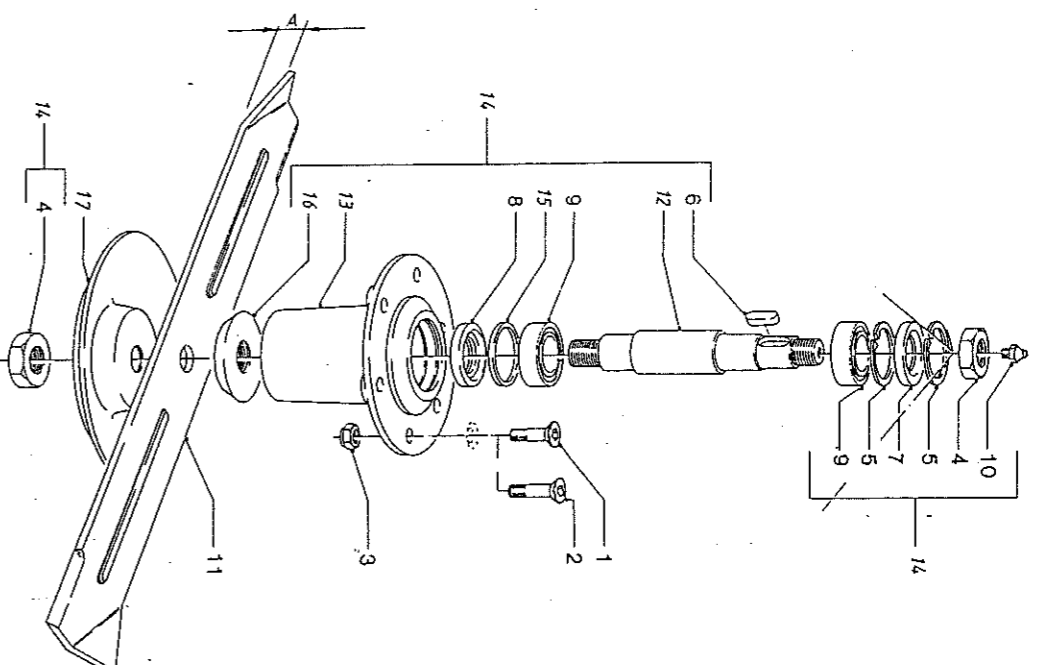

Lagerpot Piccolo 180 Kubota 06-101

34

Lagerpot Piccolo 180 Kubota 06-101

Pos.no	Votex no.	Aantal	Omschrijving
1	10.29.121	6	Binnenzeskantschroef-VK M10x30
2	10.29.122	12	Binnenzeskantschroef-VK M10x35
3	11.05.010	18	Borgmoer M10
4	11.93.254	6	LZK-moer WW1"
5	12.31.062	6	Zekeringstring J62x2
6	15.06.030	3	Spie 8x7x30
7	17.01.005	3	Keerring 30x62x7CB
8	17.01.038	3	Keerring 52x30x5R
9	18.01.005	6	Kogellager 6206
10	20.03.003	3	Smeernippel M8-SH1
11a	35.29.021	3	Maimes A=30
11b	35.29.030	3	Maimes A=14
12	36.02.610	3	Mesas
13	36.02.750	3	Lagerpot
14	36.02.760	3	Lagerpot kpl
15	36.02.770	3	Afstandring
16	36.02.790	3	drukschijf
17	50.07.010	3	Steunschotel

VOTEX b.v.

Groen 2, 6666 LP Heteren
tel: 026 4790600