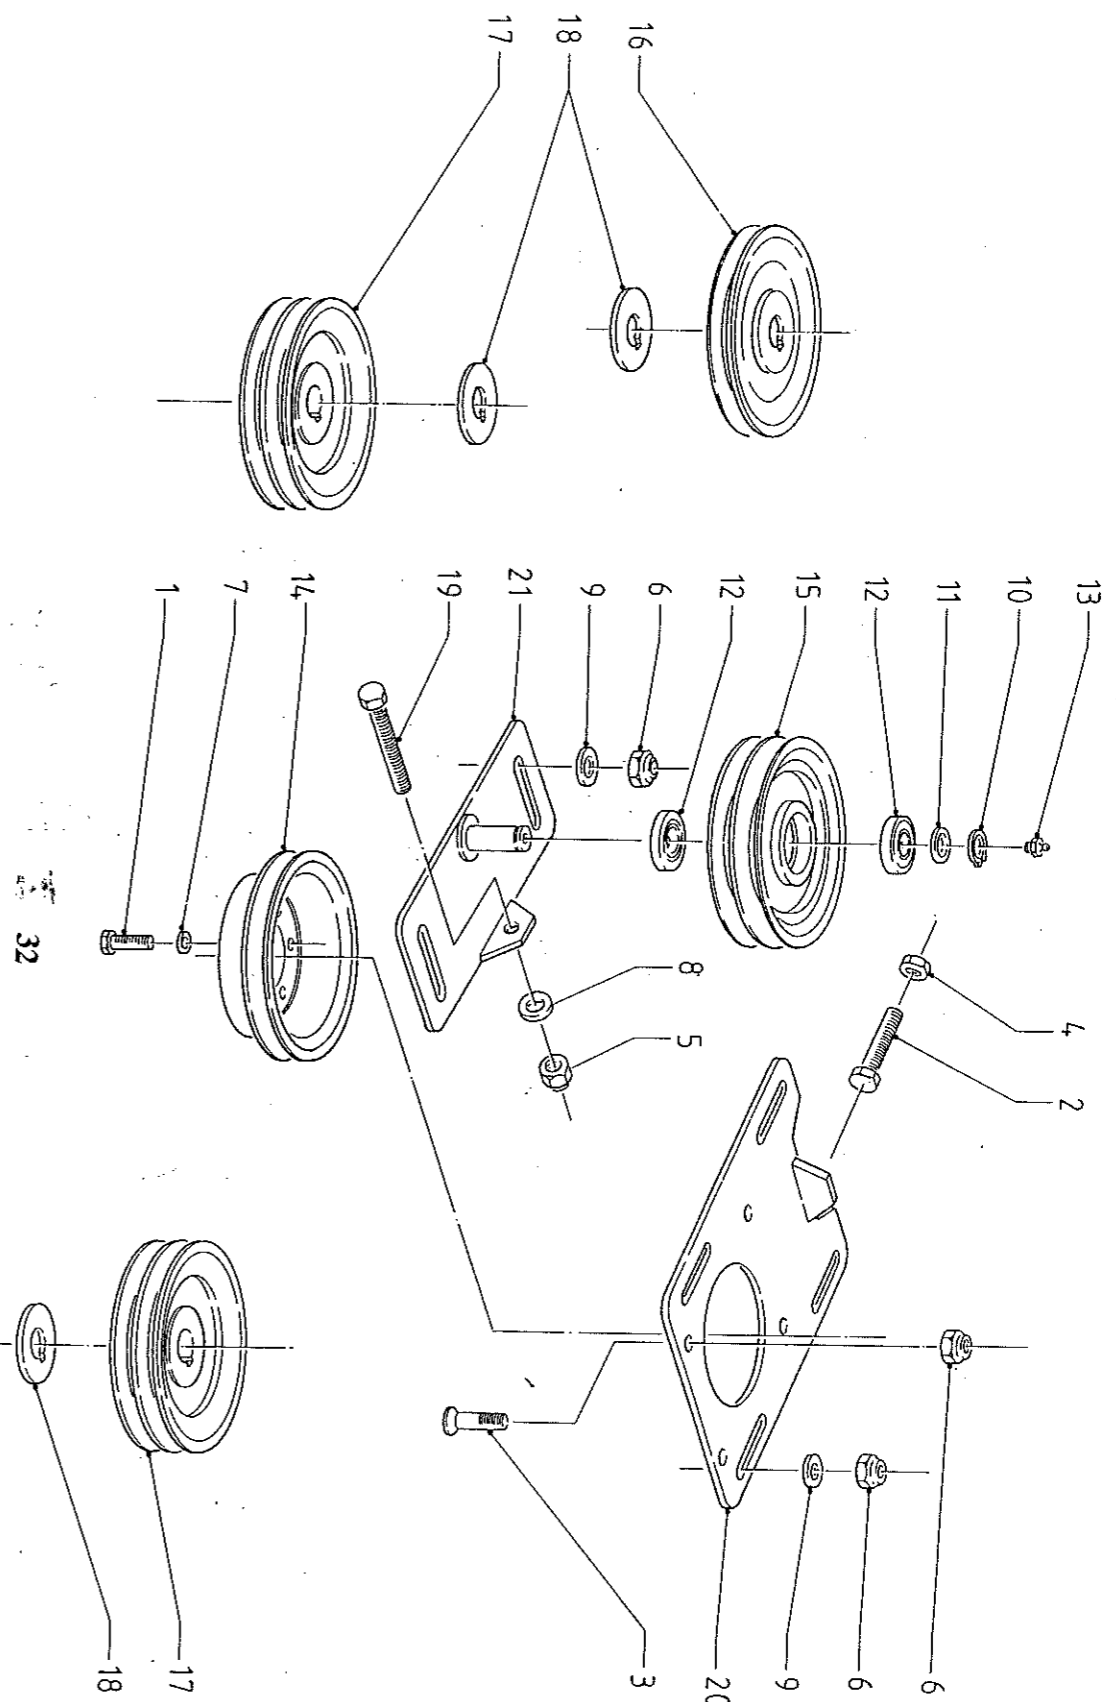

Wielen Piccolo 180 Kubota 03-101

Tandwielkast Piccolo 180 Kubota 04-101

Tandwielkast Piccolo 180 Kubota 04-101

Pos.no	Votex no.	Aantal	Omschrijving
1	28.01.156	1	Tandwielkast kpl 1:1
2	10.08.589	8	Schroef CK M8x20
3	11.11.114	1	Kraagplug M14x1.5
4	12.01.208	8	Veerring M8
5	12.31.072	2	Zekeringsring J72x2.5
6	13.02.008	2	Kopering 14x18x1,5
7	13.03.015	2	Shim 56x72x3,0
8	13.03.016	x	Shim 56x72x0,1
	13.03.017	x	Shim 56x72x0,3
9	13.03.003	x	Shim 56x72x0,5
	13.03.027	1	Shim 25x35x2
10	13.03.028	x	Shim 55x68x0,1
	13.03.029	x	Shim 55x68x0,3
	13.03.030	x	Shim 55x68x0,5
11	17.01.040	2	Keerring BA 35x72x10
12	17.01.041	1	Keerring BA 50x72x8
13	17.02.021	1	O-ring 24x3
14	17.02.022	1	O-ring 110x2
15	18.11.001	1	Kegellager
16	18.11.004	1	Kegellager
17	18.11.007	1	Kegellager
18	28.02.140	1	Tandwielkasthuis
19	28.04.050	1	Lagerhuis
20	28.05.075	1	Pionas +Kegelwiel
21	28.06.028	1	Aandrijfias

25. 28.08.054 1 ont. plug m10x1

Aandrijving Piccolo 180 Kubota 05-101

Aandrijving Piccolo 180 Kubota 05-101

Pos.no	Votex no.	Aantal	Omschrijving
1	10.02.089	6	Bout M8x20
2	10.02.165	1	Bout M12x100
3	10.09.153	4	Verzonkenkop Schroef M12x35
4	11.02.012	1	Moer M12
5	11.05.010	1	Borgmoer M10
6	11.05.012	10	Borgmoer M12
7	12.01.008	6	Veerring M8
8	12.11.010	1	Sluitring M10
9	12.15.012	10	Carrossering M12
10	12.30.020	1	Zekerringring A20x1.2
11	13.03.047	1	Streunring
12	18.04.005	2	Kogellager 6004-RS1
13	20.03.003	1	Smeernippel M8 SH1
14	36.01.826	1	V-snaarschijf 180 SPB1
15	36.01.830	1	V-snaarschijf 180 SPB2
16	36.01.833	1	V-snaarschijf 180 SPB1
17	36.01.836	2	V-snaarschijf 180 SPB2
18	36.02.836	3	Vulschijf
19	50.03.133	1	Spanbout
20	50.04.103	1	Tandwielkastplaat
21	50.04.113	1	Spanplaat