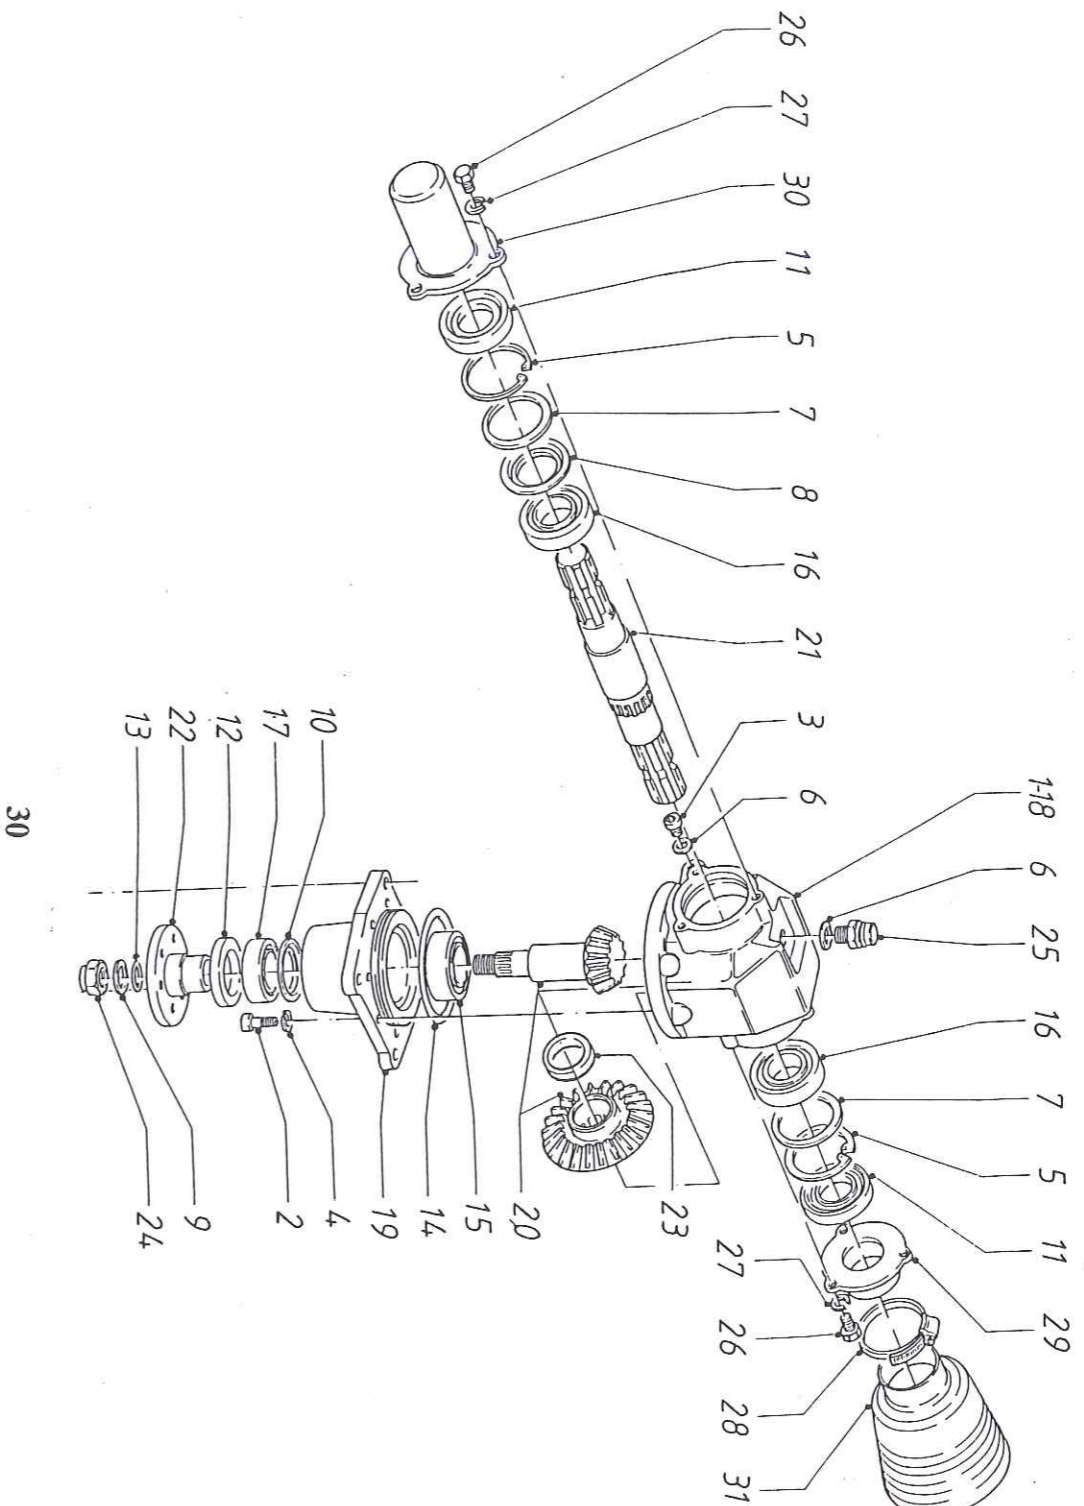

Frame Piccolo Kubota 01-101

Ophanging Piccolo 180 Kubota 02-101

Ophanging Piccolo 180 Kubota 02-101

Pos.no	Votex no.	Aantal	Omschrijving	Pos.no	Votex no.	Aantal	Omschrijving
1	10.04.214	4	Zk bout M16x80	25a	50.03.196	1	Hoogteverstelling kpl Rechts
2	10.02.016	4	Moer M16	25b	50.03.200	1	Hoogteverstelling kpl Links
3	11.05.010	1	Borgmoer M10	26	50.03.203	2	Pen
4	11.05.016	4	Borgmoer M16	27	50.03.206	2	Hoogteverstelling onder
5	12.11.027	2	Sluitring M27	28	50.05.172	1	Wielophanging
6	14.09.050	2	Spansstift	31	50.03.139	2	Pen
7	18.15.064	4	Glijlager				
8	20.01.004	2	Borgpen				
9	20.01.039	2	Borgpen				
10	20.01.088	2	Borgpen				
11	20.01.096	2	Dop				
12	20.01.113	2	Veer				
13	20.03.003	2	Smeerriepel M8 SH1				
14	20.03.004	2	Smeerriepel M8 SH2				
15	20.04.032	1	Aanslagdemper				
16	50.03.093	2	Buis				
17	50.03.096	2	Instelbus				
18	50.03.100	2	Steunring (Rubber / kunststof)				
19	50.03.213	2	Pen				
20	50.03.126	1	Hefarm Rechts				
21	50.03.130	1	Hefarm Links				
22	50.03.136	2	Hoogteverstelling boven				
23	50.03.143	1	Blokkeerring Rechts				
24	50.03.146	1	Blokkeerring Links				

Wielen Piccolo 180 Kubota 03-101

Tandwielkast Piccolo 180 Kubota 04-101

Tandwielkast Piccolo 180 Kubota 04-101

Pos.no	Votex no.	Aantal	Omschrijving
1	28.01.156	1	Tandwielkast kpl 1:1
2	10.08.589	8	Schroef CK M8x20
3	11.11.114	1	Kraagplug M14x1.5
4	12.01.208	8	Veerring M8
5	12.31.072	2	Zekeringsring J72x2.5
6	13.02.008	2	Kopering 14x18x1,5
7	13.03.015	2	Shim 56x72x3,0
8	13.03.016	x	Shim 56x72x0,1
	13.03.017	x	Shim 56x72x0,3
9	13.03.003	x	Shim 56x72x0,5
	13.03.027	1	Shim 25x35x2
10	13.03.028	x	Shim 55x68x0,1
	13.03.029	x	Shim 55x68x0,3
	13.03.030	x	Shim 55x68x0,5
11	17.01.040	2	Keerring BA 35x72x10
12	17.01.041	1	Keerring BA 50x72x8
13	17.02.021	1	O-ring 24x3
14	17.02.022	1	O-ring 110x2
15	18.11.001	1	Kegellager
16	18.11.004	1	Kegellager
17	18.11.007	1	Kegellager
18	28.02.140	1	Tandwielkasthuis
19	28.04.050	1	Lagerhuis
20	28.05.075	1	Pionas +Kegelwiel
21	28.06.028	1	Aandrijfias